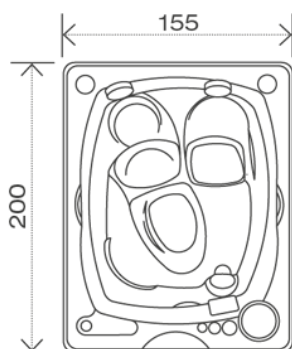

BENJAMIN

PRIVAT_SPA Columba^{iN} | Orion^{iN} | Virgo^{iN} | Taurus^{iN} | Persea^{iN} | Draco^{iN} | Lyra^{iN} | Aston | Noel | Benjamin