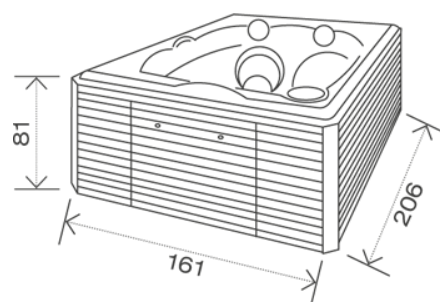

BENJAMIN

PRIVAT_SPA Columba^{iN} | Orion^{iN} | Virgo^{iN} | Taurus^{iN} | Persea^{iN} | Draco^{iN} | Lyra^{iN} | Aston | Noel | Benjamin