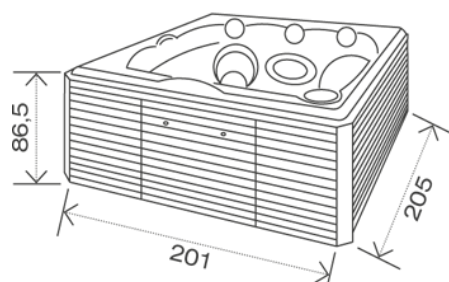

PRIVAT_SPA Columba^{IN} | Orion^{IN} | Virgo^{IN} | Taurus^{IN} | Persea^{IN} | Draco^{IN} | Lyra^{IN} | **Aston** | Noel | Benjamin