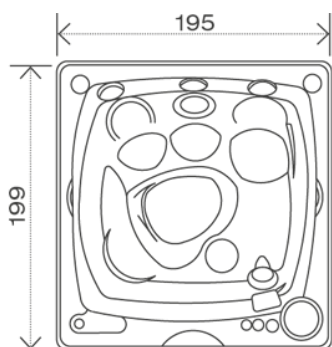

PRIVAT_SPA Columba^{IN} | Orion^{IN} | Virgo^{IN} | Taurus^{IN} | Persea^{IN} | Draco^{IN} | Lyra^{IN} | **Aston** | Noel | Benjamin