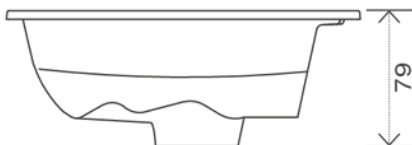

PRIVAT_SPA Columba^{IN} | Orion^{IN} | Virgo^{IN} | Taurus^{IN} | Persea^{IN} | Draco^{IN} | Lyra^{IN} | **Aston** | Noel | Benjamin